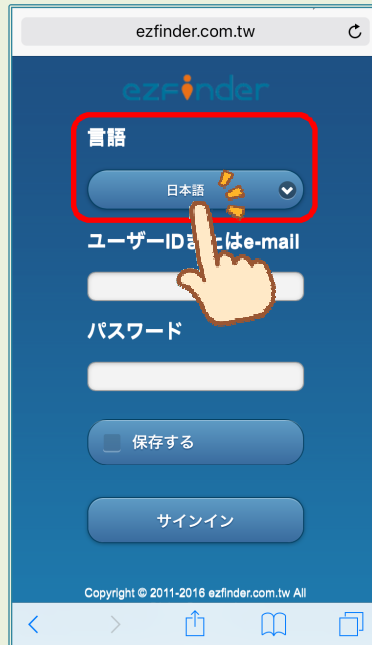

# スクールバスの位置をスマホで見する方法

スクールバス位置情報システム(平成28年度PTA寄贈)

1

ホームページの「スクールバス位置情報」をタップ(クリック)する。

3

スマホ用ログイン画面が表示されたら Language(言語)を「日本語」に変更する。

2

「ezfinder」の画面が表示されたら...

右上の「スマートフォンアクセス」をタップする。

※パソコンから位置情報を見る場合は、このページから直接サインインしてください。

4

「ユーザーID」と「パスワード」を入力し、「サインイン」をタップする。

※位置情報をご覧になるためには、「ユーザーID」と「パスワード」が必要になりますので、幼稚園スタッフにお尋ねください。

5

位置情報を見たいバスをタップする。

7